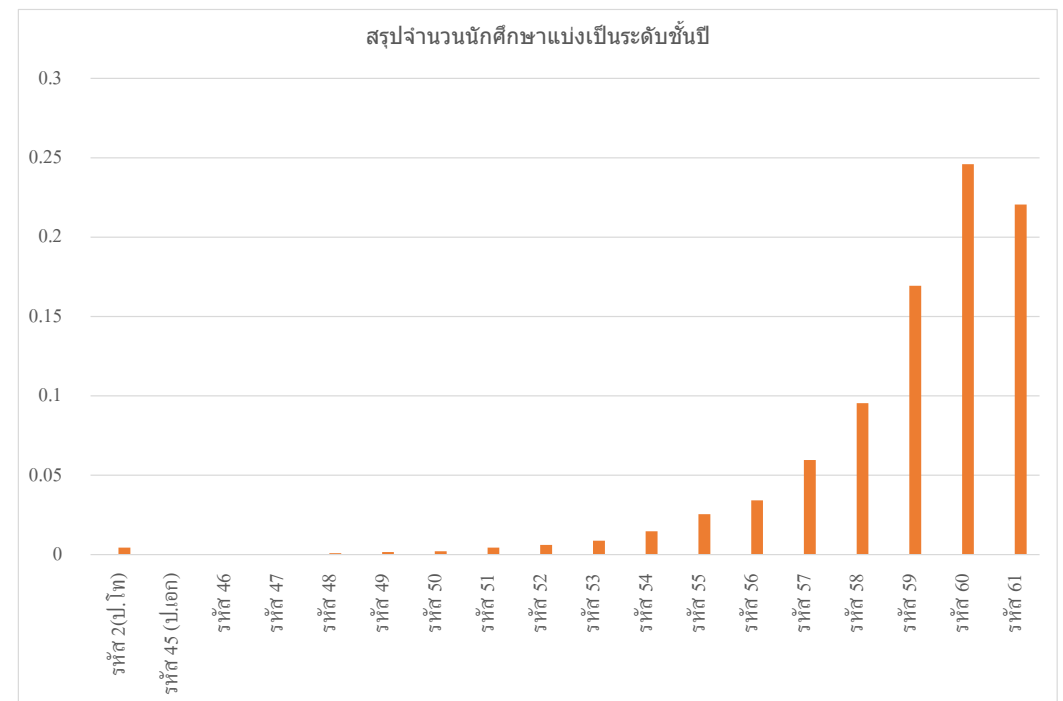

สรุปจำนวนนักศึกษาแบ่งเป็นระดับชั้นปี

เก็บข้อมูล ณ วันที่ 22 มิ.ย 2563

ระดับชั้นปี	จำนวน	ยอดสัปดาห์รวม	คิดเป็น%
รหัส 2(ป.โท)	130	29,646	0.44%
รหัส 45 (ป.เอก)	2		0.01%
รหัส 46	5		0.02%
รหัส 47	3		0.01%
รหัส 48	26		0.09%
รหัส 49	49		0.17%
รหัส 50	62		0.21%
รหัส 51	129		0.44%
รหัส 52	181		0.61%
รหัส 53	261		0.88%
รหัส 54	436		1.47%
รหัส 55	756		2.55%
รหัส 56	1,015		3.42%
รหัส 57	1,765		5.95%
รหัส 58	2,830		9.55%
รหัส 59	5,020		16.93%
รหัส 60	7,290		24.59%
รหัส 61	6,538		22.05%
รหัส 62	3,128		10.55%