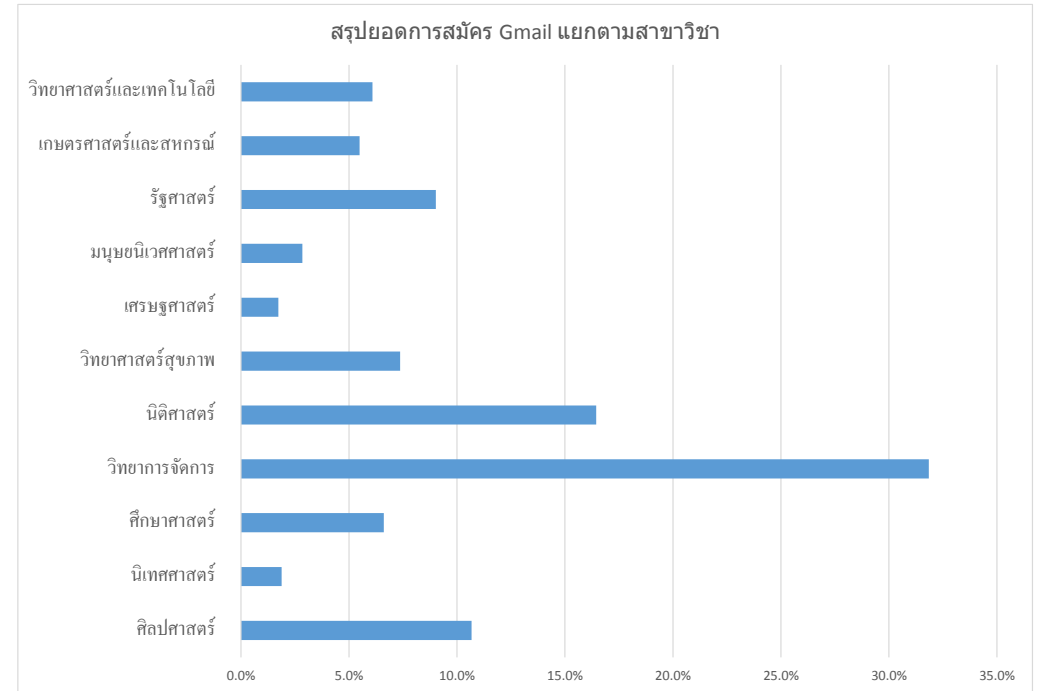

จำนวนการสมัครเข้าใช้ Gmail	
เก็บข้อมูล ณ วันที่ 22 มิ.ย 2563	
ยอดนักศึกษามัธยมศึกษา	29,646

ภาคการศึกษา	ยอดรวมจำนวนนักศึกษาที่สมัคร	ส่วนที่สมัครเพิ่มขึ้นปีก่อน
2559	2,303	0
2560	8,875	6,572
2561	21,254	12,379
2562	28,266	7,004
2563	29,649	1,304

สรุปยอดการสมัคร Gmail แยกตามสาขาวิชา

สาขาวิชา	จำนวน	ยอดสมัครรวม	คิดเป็น%
พยาบาลศาสตร์	3	29,646	0.01%
ศิลปศาสตร์	3,166		10.7%
นิเทศศาสตร์	557		1.9%
ศึกษาศาสตร์	1,960		6.6%
วิทยาการจัดการ	9,442		31.8%
นิติศาสตร์	4,877		16.5%
วิทยาศาสตร์สุขภาพ	2,185		7.4%
เศรษฐศาสตร์	514		1.7%
มนุษยนิเวศศาสตร์	844		2.8%
รัฐศาสตร์	2,676		9.0%
เกษตรศาสตร์และสหกรณ์	1,628		5.5%
วิทยาศาสตร์และเทคโนโลยี	1,805		6.1%