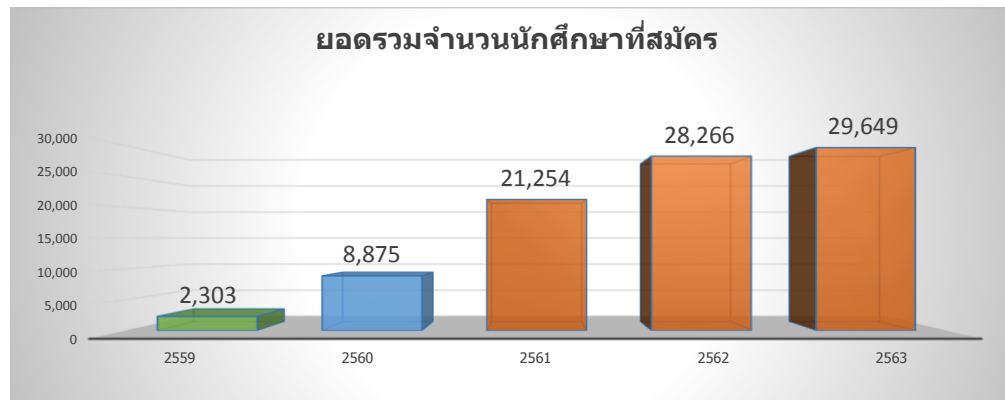

สถิติการสมัครเข้าใช้ G-mail ของนักศึกษา

	2559												รวม
	มกราคม	กุมภาพันธ์	มีนาคม	เมษายน	พฤษภาคม	มิถุนายน	กรกฎาคม	สิงหาคม	กันยายน	ตุลาคม	พฤศจิกายน	ธันวาคม	
จำนวนนักศึกษาที่สมัคร	0	0	0	0	0	0	0	0	1,129	430	293	451	2,303

	2560												รวม
	มกราคม	กุมภาพันธ์	มีนาคม	เมษายน	พฤษภาคม	มิถุนายน	กรกฎาคม	สิงหาคม	กันยายน	ตุลาคม	พฤศจิกายน	ธันวาคม	
จำนวนนักศึกษาที่สมัคร	406	756	1,467	480	395	291	812	598	580	396	199	192	6,572

	2561												รวม
	มกราคม	กุมภาพันธ์	มีนาคม	เมษายน	พฤษภาคม	มิถุนายน	กรกฎาคม	สิงหาคม	กันยายน	ตุลาคม	พฤศจิกายน	ธันวาคม	
จำนวนนักศึกษาที่สมัคร	483	1,502	2,312	385	797	1,357	1,062	1,398	2,119	504	251	209	12,379

	2562												รวม
	มกราคม	กุมภาพันธ์	มีนาคม	เมษายน	พฤษภาคม	มิถุนายน	กรกฎาคม	สิงหาคม	กันยายน	ตุลาคม	พฤศจิกายน	ธันวาคม	
จำนวนนักศึกษาที่สมัคร	386	951	1,151	454	831	446	541	918	668	381	181	96	7,004

	2563												รวม
	มกราคม	กุมภาพันธ์	มีนาคม	เมษายน	พฤษภาคม	มิถุนายน	กรกฎาคม	สิงหาคม	กันยายน	ตุลาคม	พฤศจิกายน	ธันวาคม	
จำนวนนักศึกษาที่สมัคร	226	272	217	256	229	104							1,304

จำนวนการสมัครเข้าใช้ Gmail	
เก็บข้อมูล ณ วันที่ 22 มิ.ย 2563	
ยอดนักศึกษามัธยมศึกษา	29,646

ภาคการศึกษา	ยอดรวมจำนวนนักศึกษาที่สมัคร	ส่วนที่สมัครเพิ่มขึ้นปีก่อน
2559	2,303	0
2560	8,875	6,572
2561	21,254	12,379
2562	28,266	7,004
2563	29,649	1,304